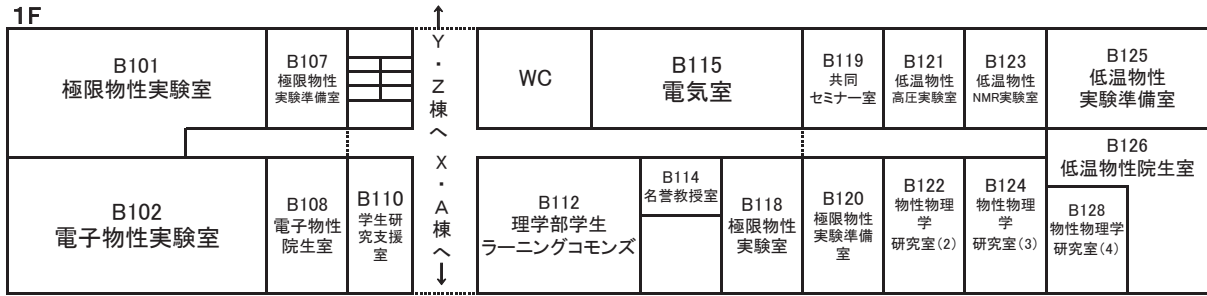

9. 建物配置図等

理学部・理学研究科 建物配置図

理学部・理学研究科建物平面図

<理学部A棟>

BF

1F

2F

3F

4F

<理学部B棟>

1F

2F

3F

4F

<理学部C棟>

1F

↓ A・B・X・Y・Z棟へ

2F

3F

4F

5F

6F

<理学部X棟>

<理学部Y棟>