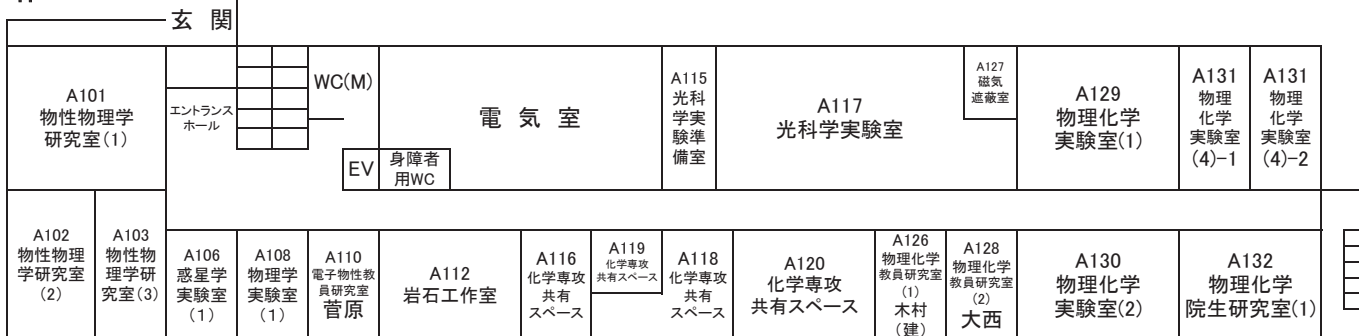

9. 建物配置図等

理学部・理学研究科 建物配置図

理学部・理学研究科建物平面図

<理学部A棟>

BF

1F

2F

3F

4F

<理学部B棟>

1F

2F

3F

4F

<理学部C棟>

1F

↓ A・B・X・Y・Z棟へ

2F

3F

4F

5F

6F

<理学部X棟>

<理学部Y棟>