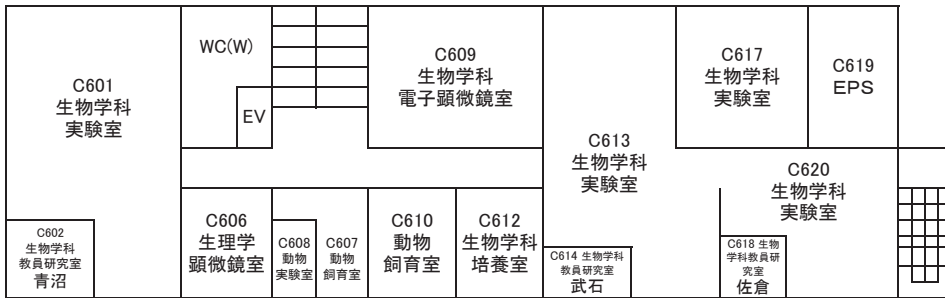

9. 建物配置図等

理学部・理学研究科 建物配置図

理学部・理学研究科建物平面図

<理学部A棟>

BF

1F

2F

3F

4F

<理学部B棟>

1F

2F

3F

4F

<理学部C棟>

1F

↓ A・B・X・Y・Z棟へ

2F

3F

4F

5F

6F

<理学部X棟>

<理学部Y棟>

<理学部Z棟>