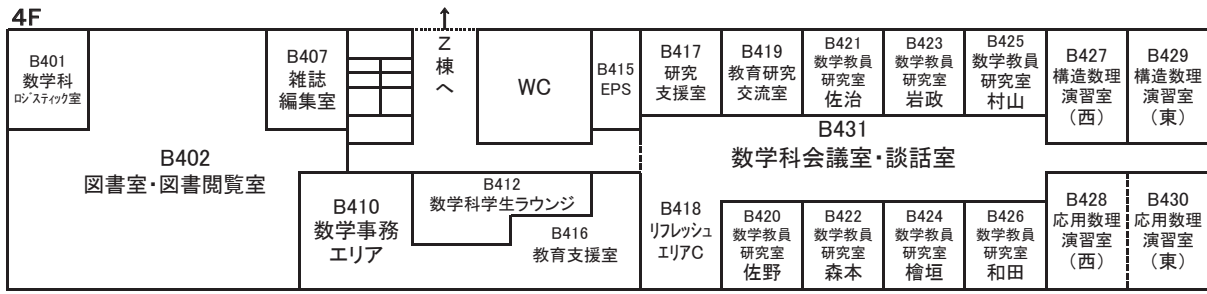

9. 建物配置図等

理学部・理学研究科 建物配置図

理学部・理学研究科建物平面図

<理学部A棟>

BF

1F

2F

3F

4F

<理学部B棟>

1F

2F

3F

4F

<理学部C棟>

1F

↓ A・B・X・Y・Z棟へ

2F

3F

4F

5F

6F

<理学部X棟>

<理学部Y棟>

<理学部Z棟>