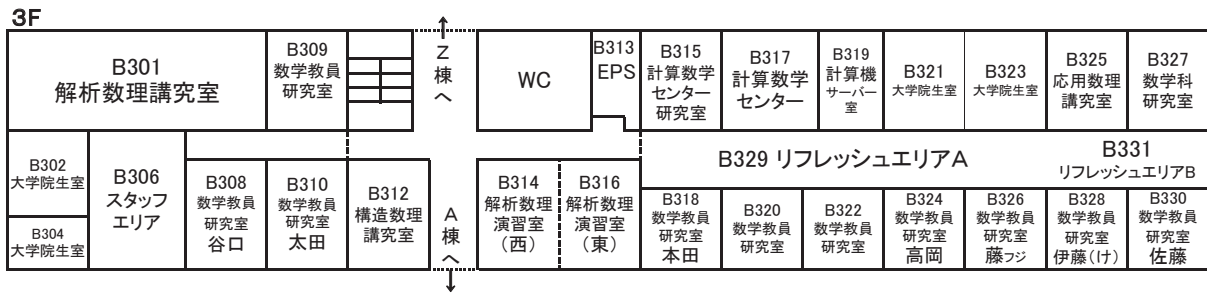

9. 建物配置図等

理学部・理学研究科 建物配置図

理学部・理学研究科建物平面図

<理学部A棟>

BF

1F

2F

3F

4F

<理学部B棟>

1F

2F

3F

4F

<理学部C棟>

1F

↓ A・B・X・Y・Z棟へ

2F

3F

4F

5F

6F

<理学部X棟>

<理学部Y棟>