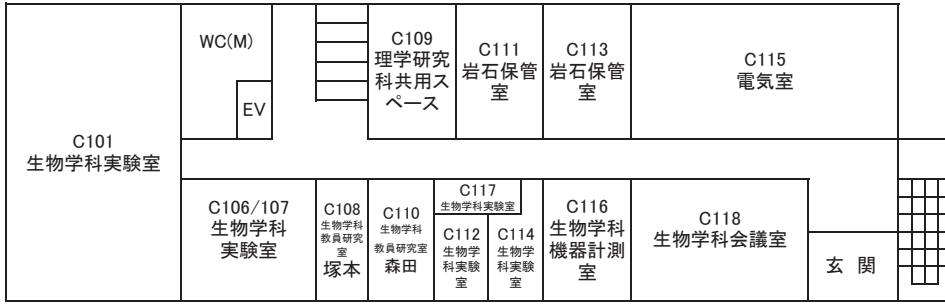

9. 建物配置図等

理学部・理学研究科 建物配置図

理学部・理学研究科建物平面図

<理学部A棟>

BF

1F

2F

3F

4F

<理学部B棟>

1F

2F

3F

4F

<理学部C棟>

1F

↓ A・B・X・Y・Z棟へ

2F

3F

4F

5F

6F

<理学部X棟>

<理学部Y棟>

<理学部Z棟>