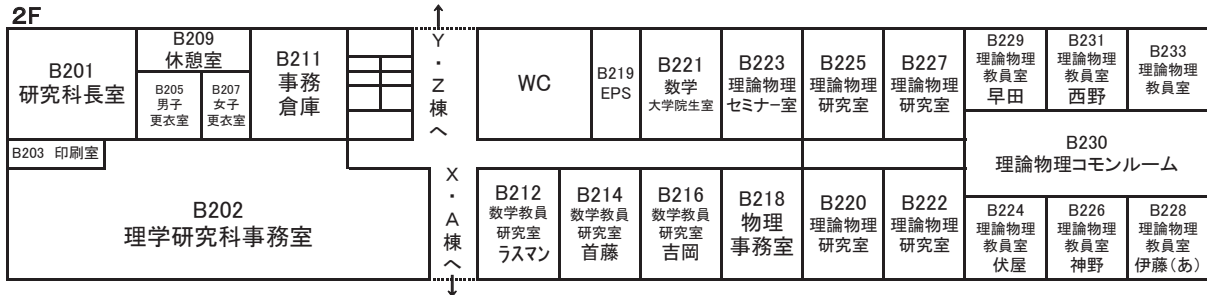

9. 建物配置図等

理学部・理学研究科 建物配置図

理学部・理学研究科建物平面図

<理学部A棟>

BF

1F

2F

3F

4F

<理学部B棟>

1F

2F

3F

4F

<理学部C棟>

1F

↓ A・B・X・Y・Z棟へ

2F

3F

4F

5F

6F

<理学部X棟>

<理学部Y棟>

<理学部Z棟>